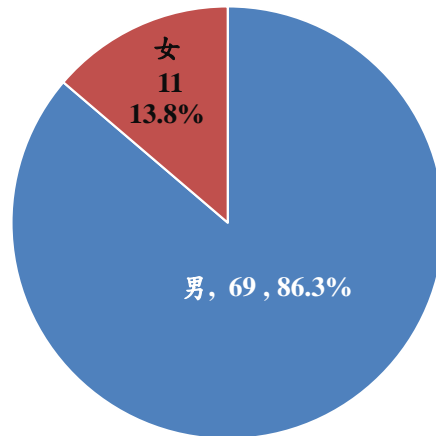

## 法務部矯正署屏東看守所 新入所被告性別及年齡

單位：人

年月別	總計	性別		年 齡									
		男	女	14-18 歲未滿	18-20 歲未滿	20-24 歲未滿	24-30 歲未滿	30-40 歲未滿	40-50 歲未滿	50-60 歲未滿	60-70 歲未滿	70-80 歲未滿	80歲以 上
108年	445	401	44	-	22	48	78	93	113	67	23	1	-
109年	416	385	31	-	15	53	66	103	111	51	16	1	-
110年	371	340	31	-	10	48	62	86	105	44	14	2	-
111年	367	336	31	-	13	33	76	100	77	41	21	5	1
112年	348	324	24	-	23	51	69	77	71	38	16	3	-
<b>113年1-3月</b>	<b>80</b>	<b>69</b>	<b>11</b>	-	<b>1</b>	<b>5</b>	<b>17</b>	<b>17</b>	<b>19</b>	<b>12</b>	<b>6</b>	<b>3</b>	-

新入所被告性別

113年1-3月

新入所被告年齡

113年1-3月